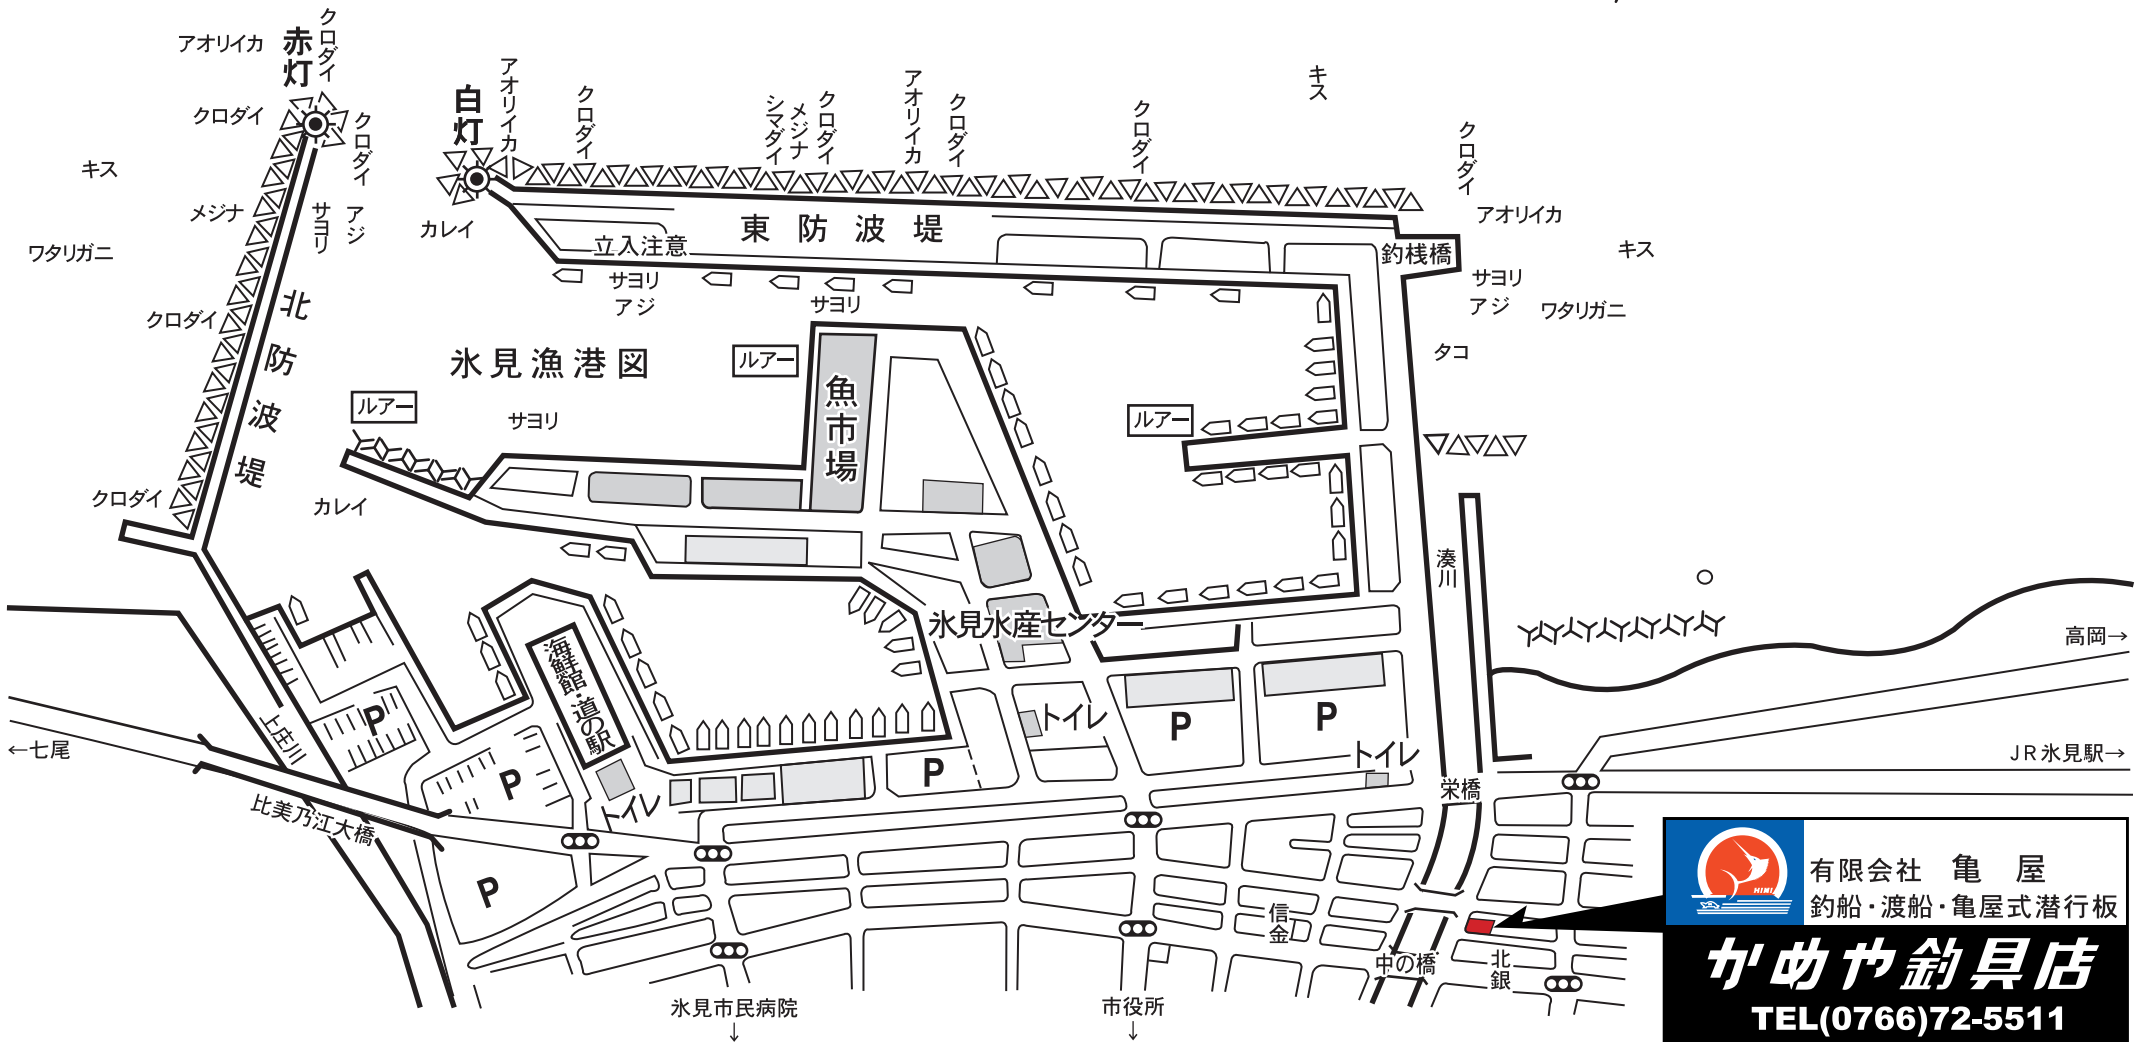

- ◆ 当店がお世話させて頂いております釣船は全船「伏木海陸支局及び小型船舶検査機構」の合格船です。
- ◆ 当店では、救命胴衣を着用なさるようお願いいたします。
- ◎ ゴミは持ち帰りましょう。
- ◎ マナーを守って楽しい釣りをしましょう。

有限会社 亀屋
 釣船・渡船・亀屋式潜行板
かゆや釣具店
 TEL(0766)72-5511